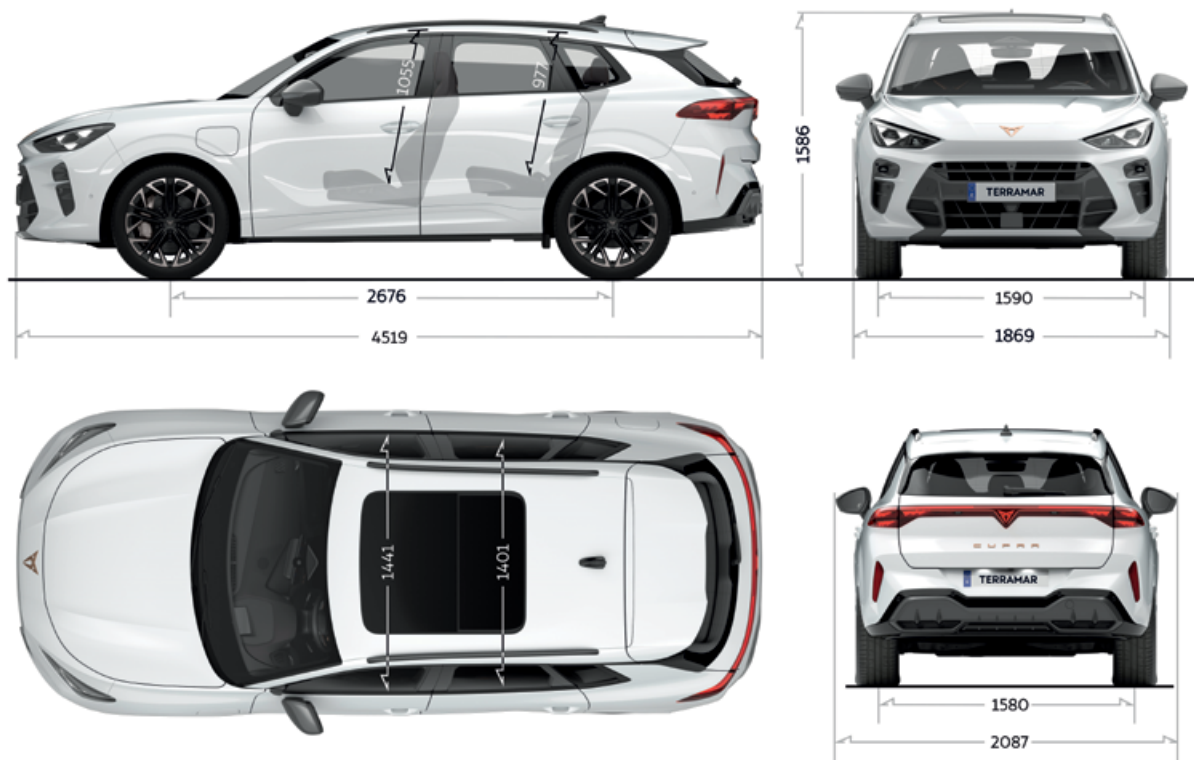

עיצוב חוץ ותאורה

CUPRA TERRAMAR 2.0 VZ TSI 265 HP	CUPRA TERRAMAR 4X4 204HP	CUPRA TERRAMAR 1.5 eTSI 150 HP	
✓	✓	✓	גג שמש פנורמי חשמלי "Skyline"
Matrix Beam	Full Led	Full Led	פנסים קדמיים
✓	✓	✓	פנסים אחוריים בטכנולוגיית Full LED
✓	✓	✓	איתות דינאמי
✓	✓	✓	תאורת Coast to Coast
✓	✓	✓	CUPRA Welcome Lights
✓	✓	✓	מסילות גג ומסגרות חלון בגימור Black Piano
✓	✓	✓	כיסויי מראות Black Chrome
R20 255/40	R19 255/45	R18 235/55	חישוקי סגסוגת מעוצבים

כחול 9K9K

+ לבן בבאדה 2Y2Y

+ שחור מטאלי 0E0E

+ סגול כהה Q5Q5

+ אפור N7N7

++ ברונזה מט L3L3

+ תוספת בתשלום
++ במנועי VZ בלבד בתוספת תשלום

מפרט טכני