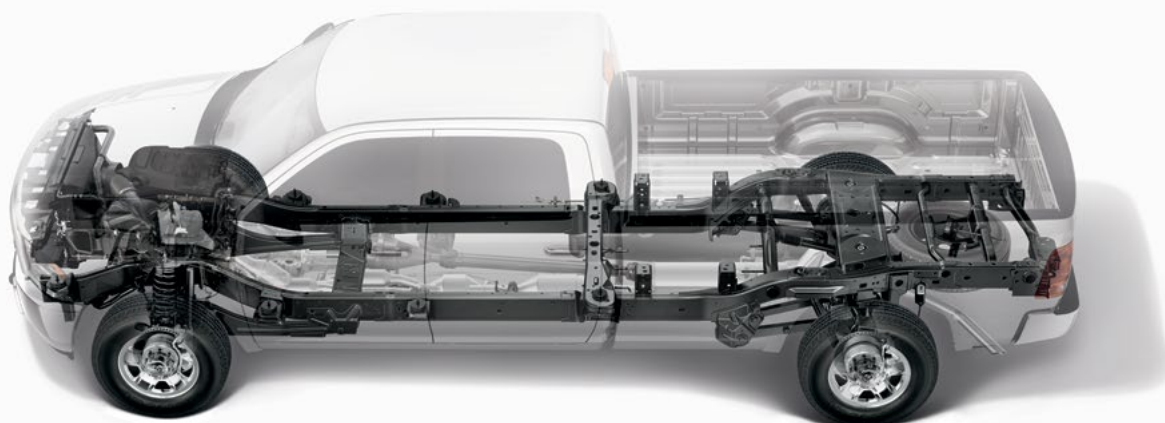

RAM

2500 LARAMIE | SLT

המידע הנ"ל הינו בעל אופי של מידע כללי בלבד, היצרן והיבואן רשאים בכל זמן ומעת לעת עקב נסיבות טכניות או אחרות, לשנות כל אחד מהמפרטים או מהפרטים של הרכב ללא הודעה מוקדמת. הדגמים המופיעים בתמונות הינם להמחשה בלבד ועשויים לכלול פרטים / תוספות אופציונליים בתשלום. ט.ל.ח.

*9333